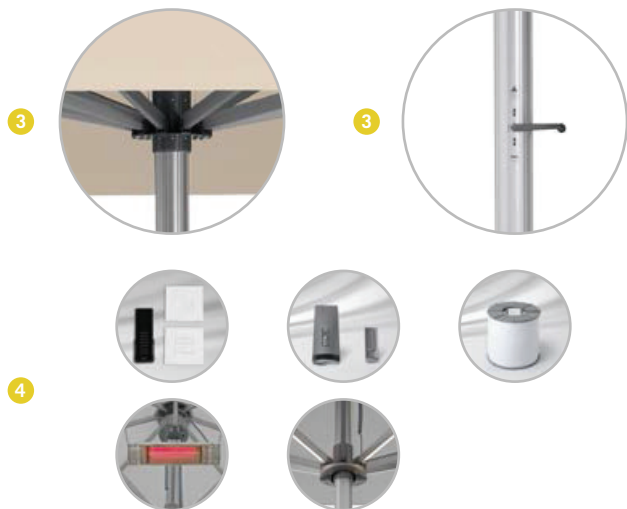

PALAZZO® Royal, Int. Patents reg. ©Int. Design reg.

			
	Nenngröße cm	Nenngröße cm	Nenngröße cm
	Ø 700	600 x 600	600 x 500
	Ø 800	650 x 650	700 x 500
		700 x 700	700 x 600
			800 x 600

- 1 **Stoff-Klasse 5***: Farben 500 – 699, Sonnenschutz UPF 50+
- 2 **Material und Technik**: Das Gestell ist aus gepressten, natureloxierten Aluminiumprofilen. Mit verdrehsicherem Mast (inklusive Verstärkungsrippen).
- 3 **Bedienung**: Den Schirm öffnen und schliessen Sie mit der Handkurbel oder dem Motorantrieb mit Fernbedienung.
- 4 **Elektrozubehör**: Beleuchtung mit Steuerung, Heizstrahler, LED
- **Zubehör**: Windschutz, Regenrinne, Schutzhülle mit Stab und Reissverschluss optional